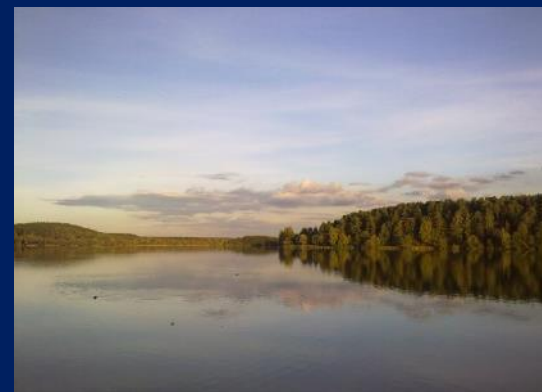

- РАСПОЛОЖЕН НА БЕРЕГУ ВОДОХРАНИЛИЩА ДРОЗДЫ И РЯДОМ С ГОРОДОМ МИНСК
- МИНЕРАЛЬНАЯ ВОДА ИЗ МЕСТНЫХ ПОДЗЕМНЫХ ИСТОЧНИКОВ

САНАТОРИЙ «БУГ»

- РАСПОЛОЖЕН В УРОЧИЩЕ СОСНОВЫЙ БОР НА БЕРЕГУ РЕКИ МУХАВЕЦ
- 30 КМ ОТ ГОРОДА БРЕСТ И НЕДАЛЕКО ОТ БЕЛОВЕЖСКОЙ ПУЩИ