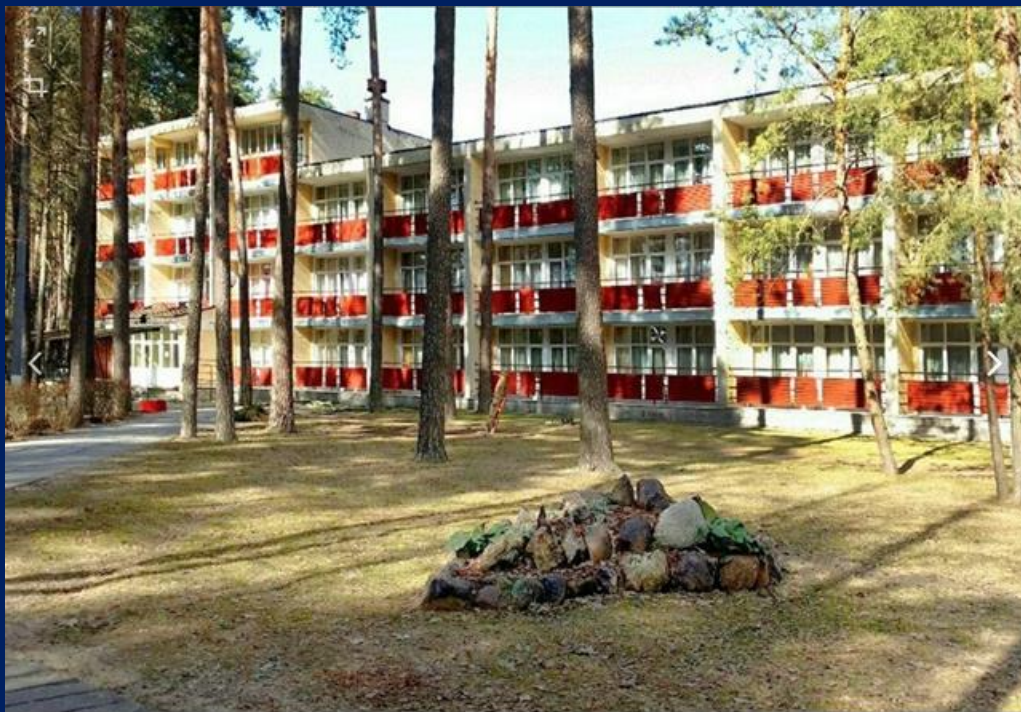

САНАТОРИЙ ЛЕСНЫЕ ОЗЕРА

- РАСПОЛОЖЕН В ОКРУЖЕНИИ ЖИВОПИСНЫХ ОЗЕР И НЕДАЛЕКО ОТ ГОРОДА ПОЛОЦКА
- МИНЕРАЛЬНАЯ ВОДА ИЗ МЕСТНЫХ ПОДЗЕМНЫХ ИСТОЧНИКОВ

САНАТОРИЙ ЛЁТЦЫ

- РАСПОЛОЖЕН НА БЕРЕГУ ЖИВОПИСНОГО ОЗЕРА ШЕВИНО, В 18 КМ ОТ ГОРОДА ВИТЕБСКА
- МИНЕРАЛЬНАЯ ВОДА ИЗ МЕСТНЫХ ПОДЗЕМНЫХ ИСТОЧНИКОВ