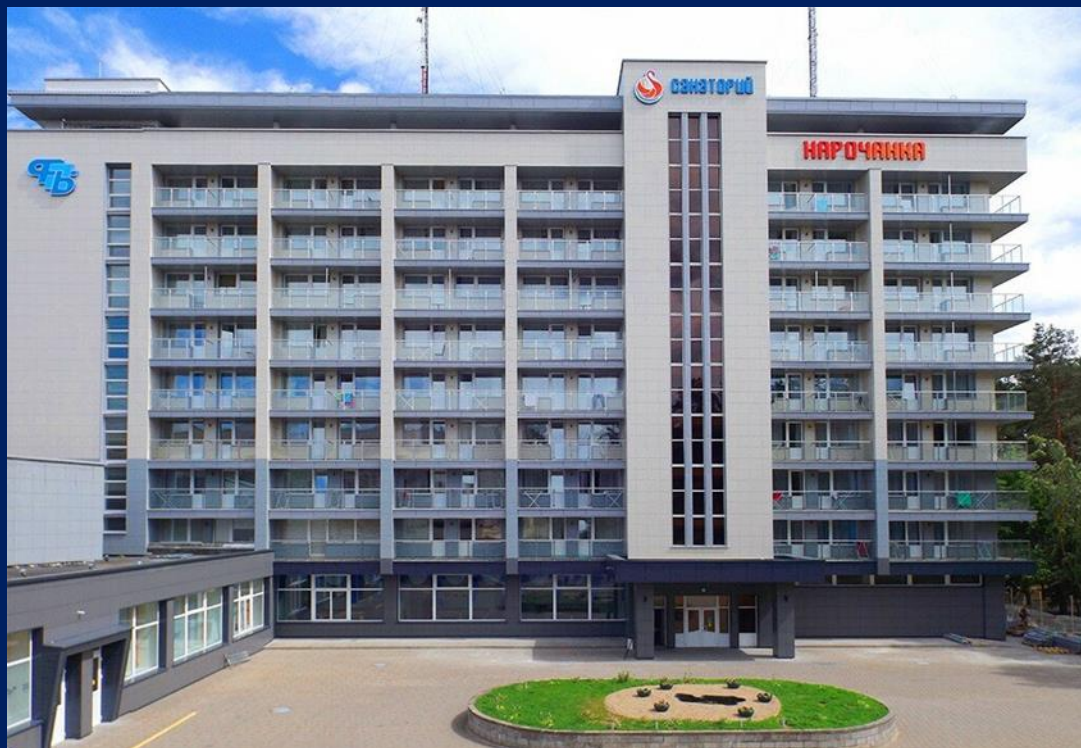

САНАТОРИЙ НАРОЧАНКА

- РАСПОЛОЖЕН НА БЕРЕГУ ОЗЕРА НАРОЧЬ И ТЕРРИТОРИИ НАЦИОНАЛЬНЫЙ ПАРКА НАРОЧАНСКИЙ
- БАСЕЙН - 25 МЕТРОВ
- 160 КМ ОТ ГОРОДА МИНСКА